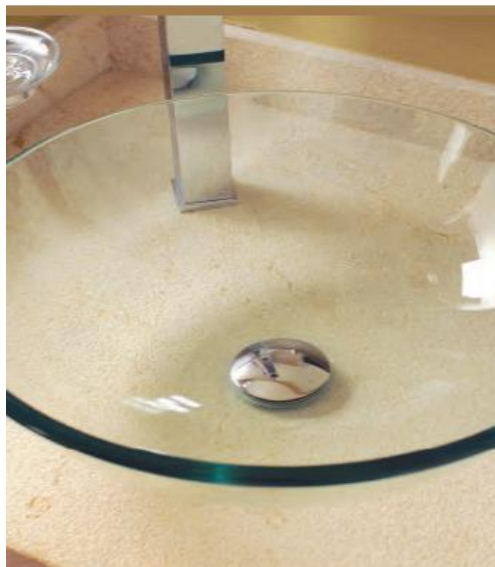

420 x 420 mm.  
16,5" x 16,5"

■ Ovalín Redondo 336TB  
*Round Bowl 336TB*

Disponible en:  
Available:

---

Arenado  
Sand

Transparente  
Clear

420 x 420 mm. Ø  
16,5" x 16,5" Ø

[LAVABOS](#)

[MENU](#)

■ Aral

Lavabos cerámicos  
*Ceramic bowls*

■ Allos

■ Babel

■ Balak

[LAVABOS](#)

[MENU](#)