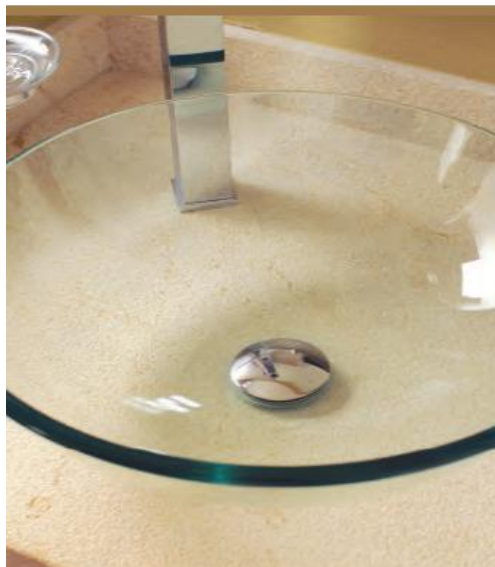

Espejo:
800 x 140 x 500 mm
31,4" x 5,5" x 19,6"

Colores Disponibles:
Cerezo y Teka

Córdoba 90

Mueble:
900 x 520 x 370 mm
35,4" x 20,5" x 14,5"

Colores Disponibles:
Blanco y Maple

[MUEBLES](#)

[MENU](#)

Sevilla 100

Soporte de madera
12 mm transparente

[MUEBLES](#)

Espejo con Luz:

1200 x 800 x 28 mm
47,2" x 31,5" x 1"

Mueble:

1200 x 550 x 630 mm
47,2" x 21,6" x 24,8"

Colores Disponibles:
Cerszo y Teka

ABITARE

Acabados

[MENU](#)

■ Ovalín Cuadrado 350TB
Square Bowl 350TB

Disponible en:
Available:

Arenado
Sand

Transparente
Clear

420 x 420 mm.
16,5" x 16,5"

■ Ovalín Redondo 336TB
Round Bowl 336TB

Disponible en:
Available:

Arenado
Sand

Transparente
Clear

420 x 420 mm. Ø
16,5" x 16,5" Ø

[LAVABOS](#)

[MENU](#)

■ Aral

Lavabos cerámicos
Ceramic bowls