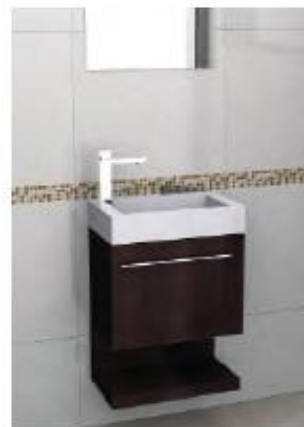

ABITARE
Acabados

muebles + lavabos + sanitarios

MUEBLES

LAVABOS

SANITARIOS

[MENU](#)

Mueble:
500 x 285 x 650 mm
19,6" x 11,2" x 25,5"

Espejo:
500 x 500 mm
19,6" x 19,6"

Colores Disponibles:
Cerezo y Teka

Mueble:
600 x 350 x 850 mm
23,6" x 13,7" x 33,4"

Espejo:
500 x 65 x 800 mm
19,6" x 2,5" x 31,4"

Colores Disponibles:
Cerezo y Teka

[MUEBLES](#)

[MENU](#)

Teruel 80

Mueble:
800 x 370 x 470 mm
31,4" x 14,5" x 18,5"

Espejo:
800 x 140 x 500 mm
31,4" x 5,5" x 19,6"

Colores Disponibles:
Cerezo y Teka

Córdoba 90

Mueble:
900 x 520 x 370 mm
35,4" x 20,5" x 14,5"

Colores Disponibles:
Blanco y Maple

[MUEBLES](#)

[MENU](#)

Sevilla 100